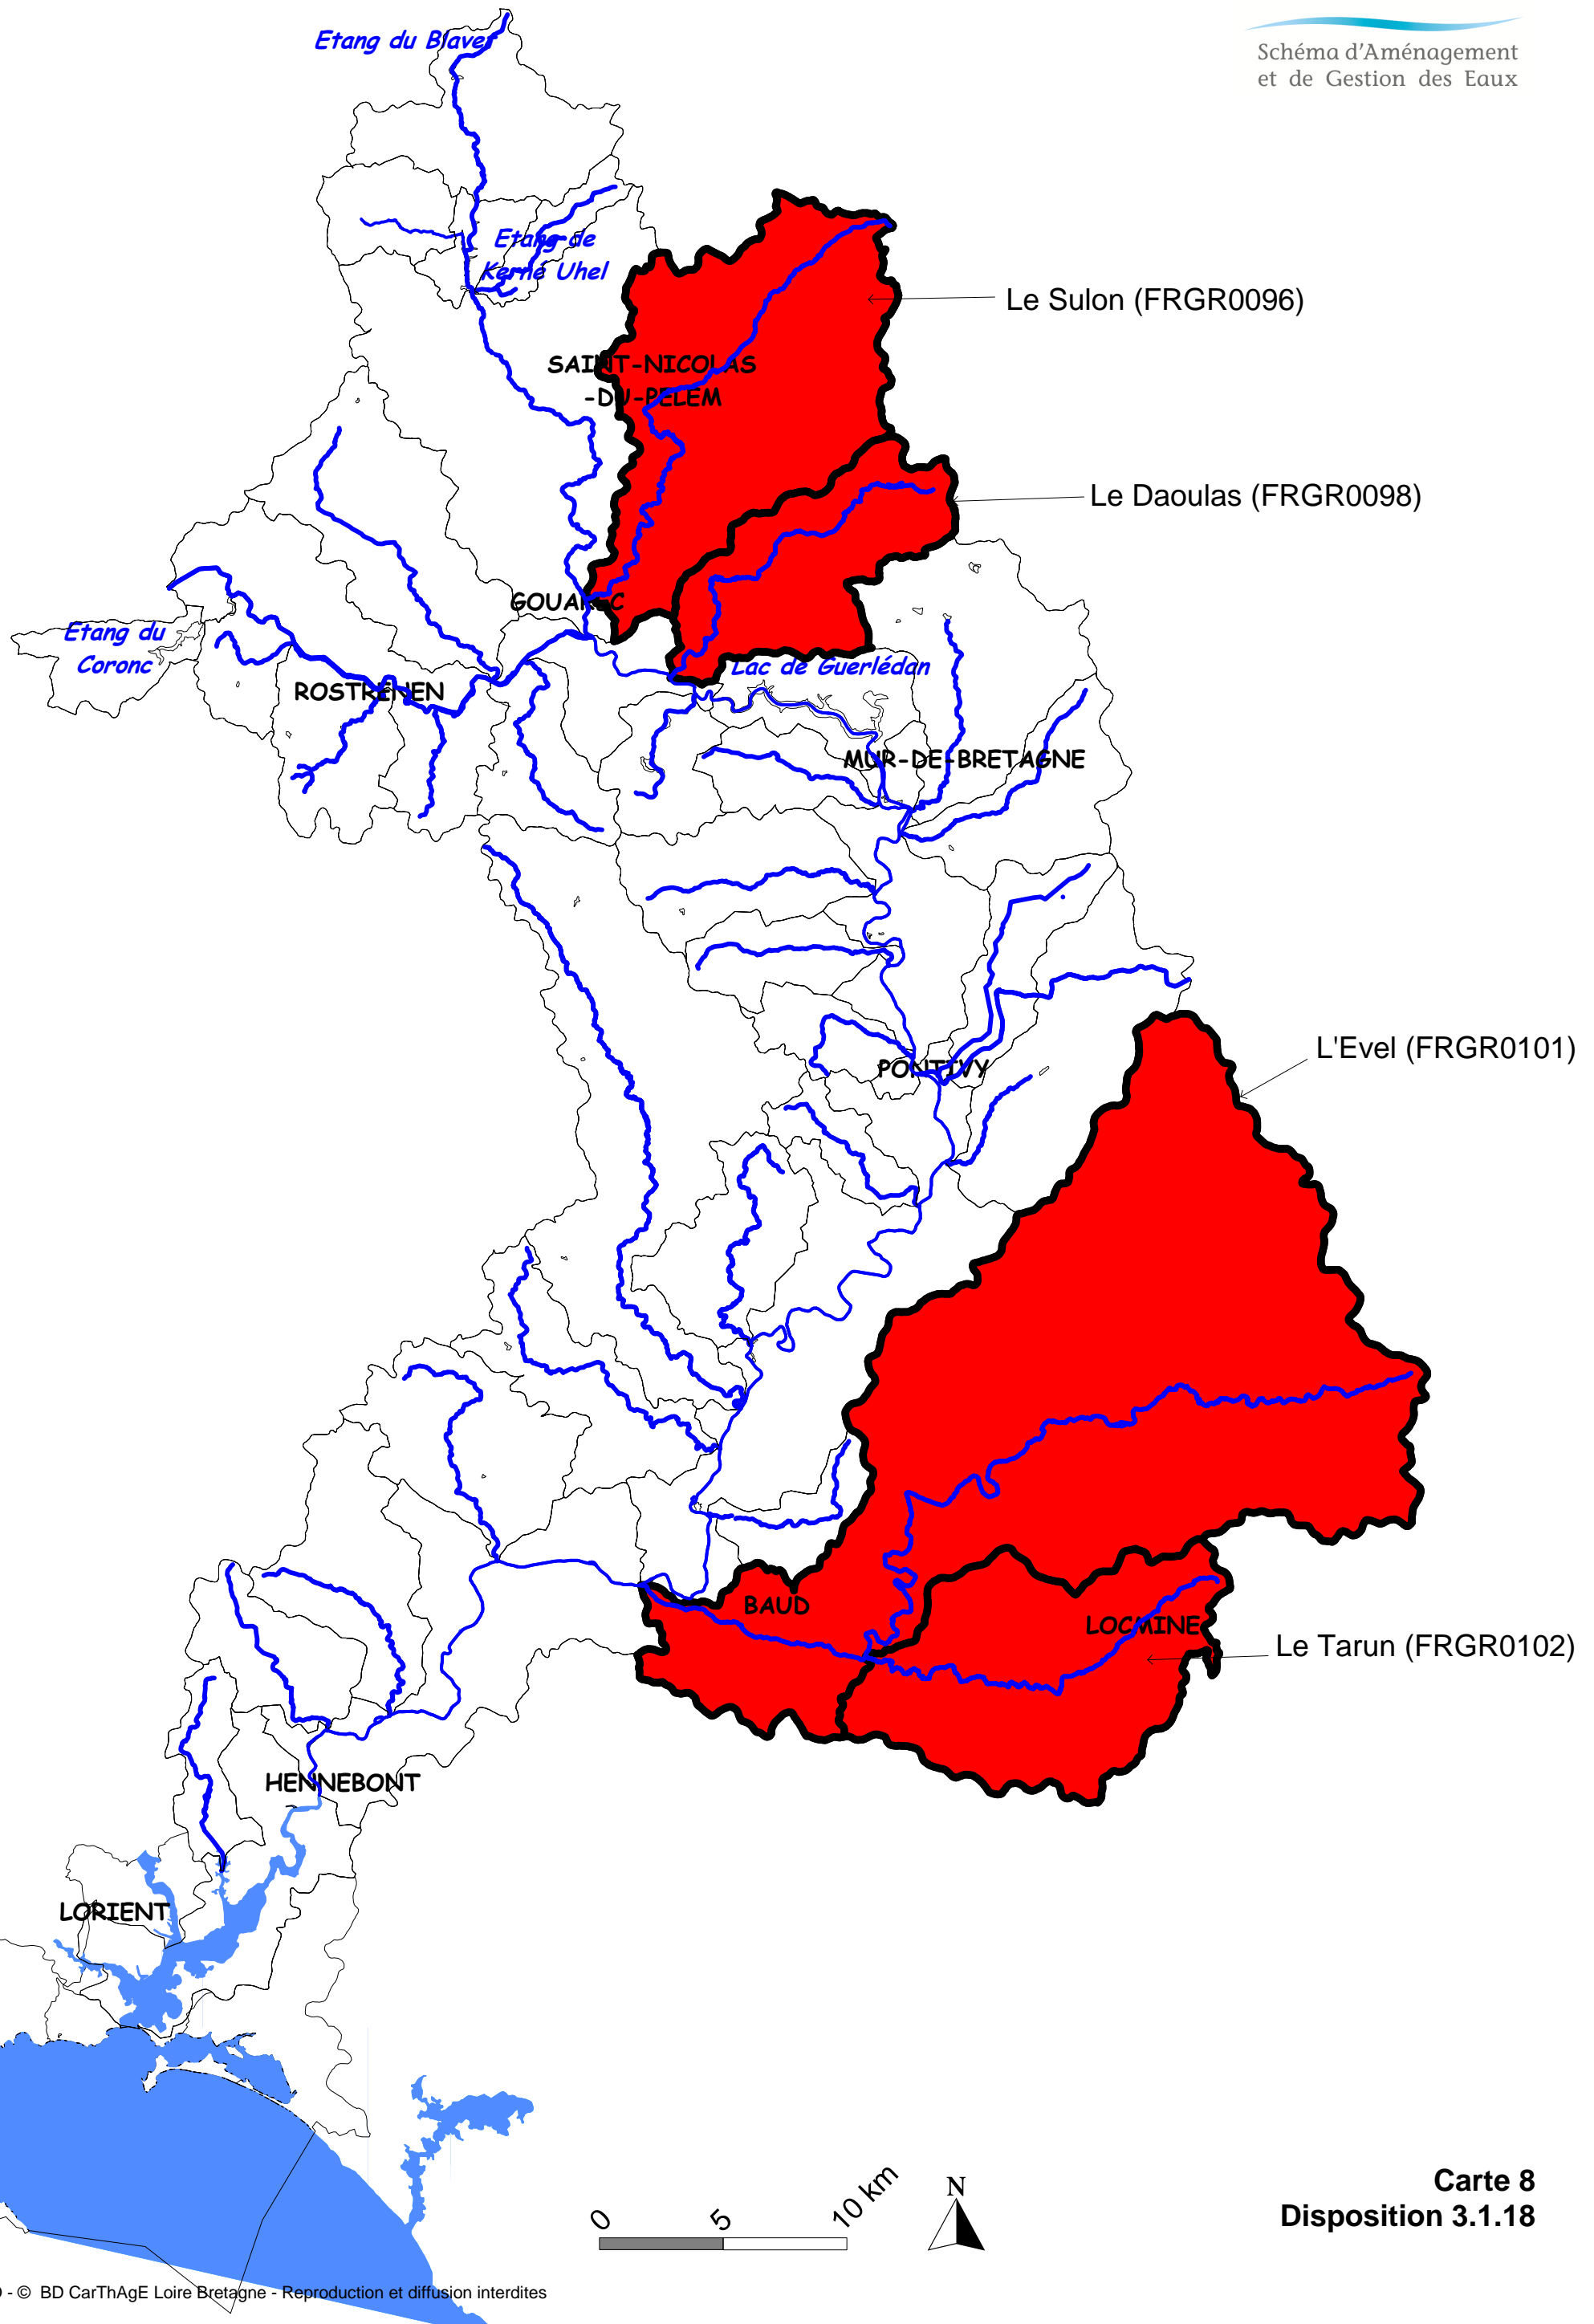

Les masses d'eau prioritaires du bassin versant du Blavet pour les zones humides

S · A · G · E
BLAVET

Schéma d'Aménagement
et de Gestion des Eaux

Carte 8
Disposition 3.1.18