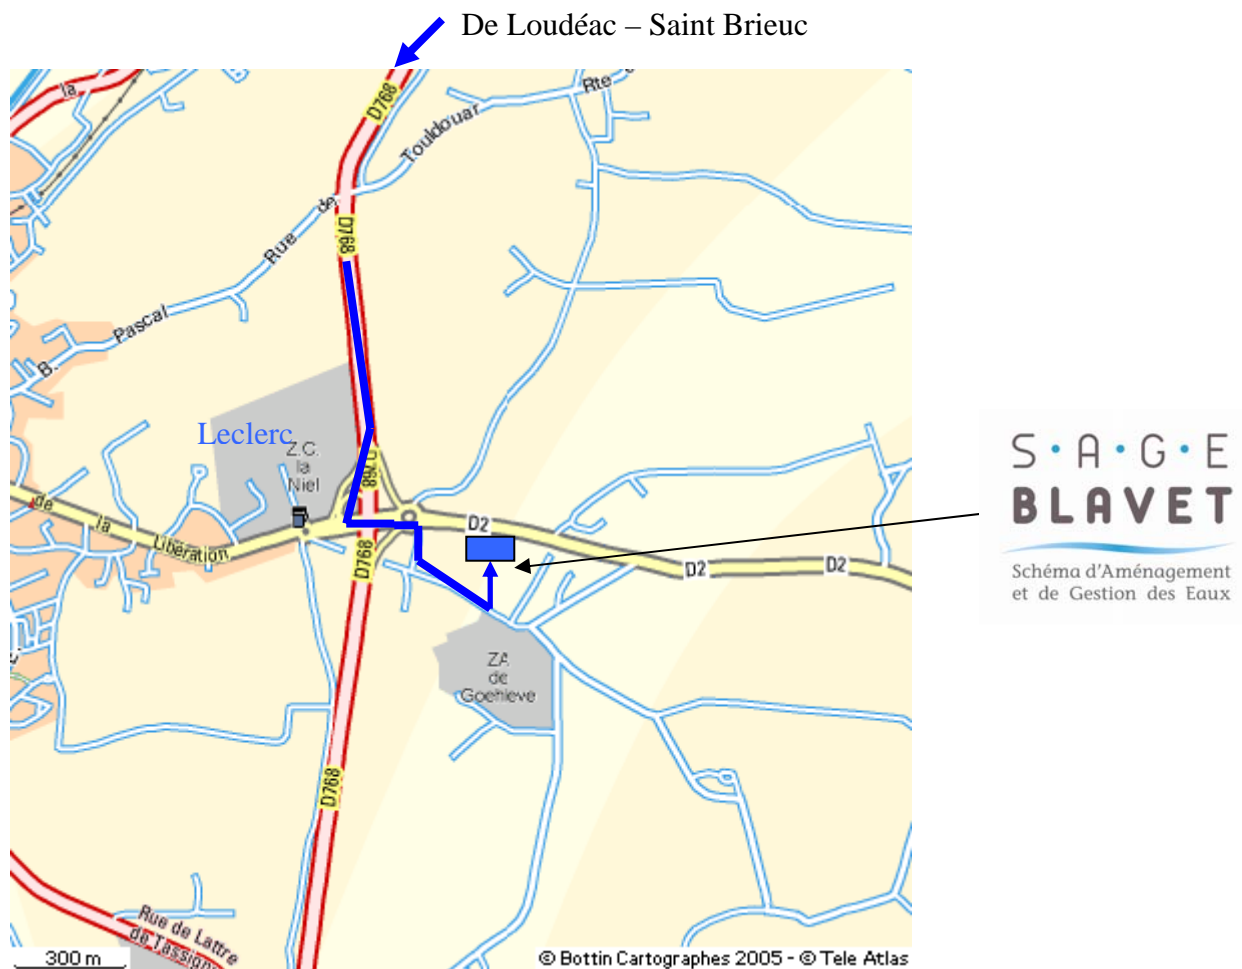

Pour arriver au SAGE Blavet – Centre d’exploitation de la Niel
– 56 920 Noyal Pontivy - ☎ 02 97 25 97 80 – sage.blavet@wanadoo.fr

De SAINT-BRIEUC, prendre la direction de Lorient-Vannes.
Arrivée à Pontivy par la D 768.

Aux abords de Pontivy, au 1er rond-point, prendre la 2ème sortie en direction de Vannes-Lorient (D 768).

Puis prendre la 1ère sortie, direction Vannes-Lorient.

Puis, encore la 1ère sortie à droite, direction **Noyal-Pontivy – Centre de la Niel** à hauteur du centre *Leclerc*.

Au 1er rond-point, prendre à gauche la direction de Noyal-Pontivy pour passer sous la D 768 que l’on vient de quitter.

Au 2ème rond-point, prendre la 1ère sortie à droite « **La Niel** ». La route continue à angle à angle droit sur la gauche.

200 m, après sur la gauche, vous entrez sur le grand parking de l’Agence technique départementale, devant un grand bâtiment gris « métal + verre » : se garer sur la gauche.

L’entrée des bureaux du SAGE se situe dans la partie renfoncée à gauche du bâtiment. Les bureaux sont à l’étage.

Bonne route !