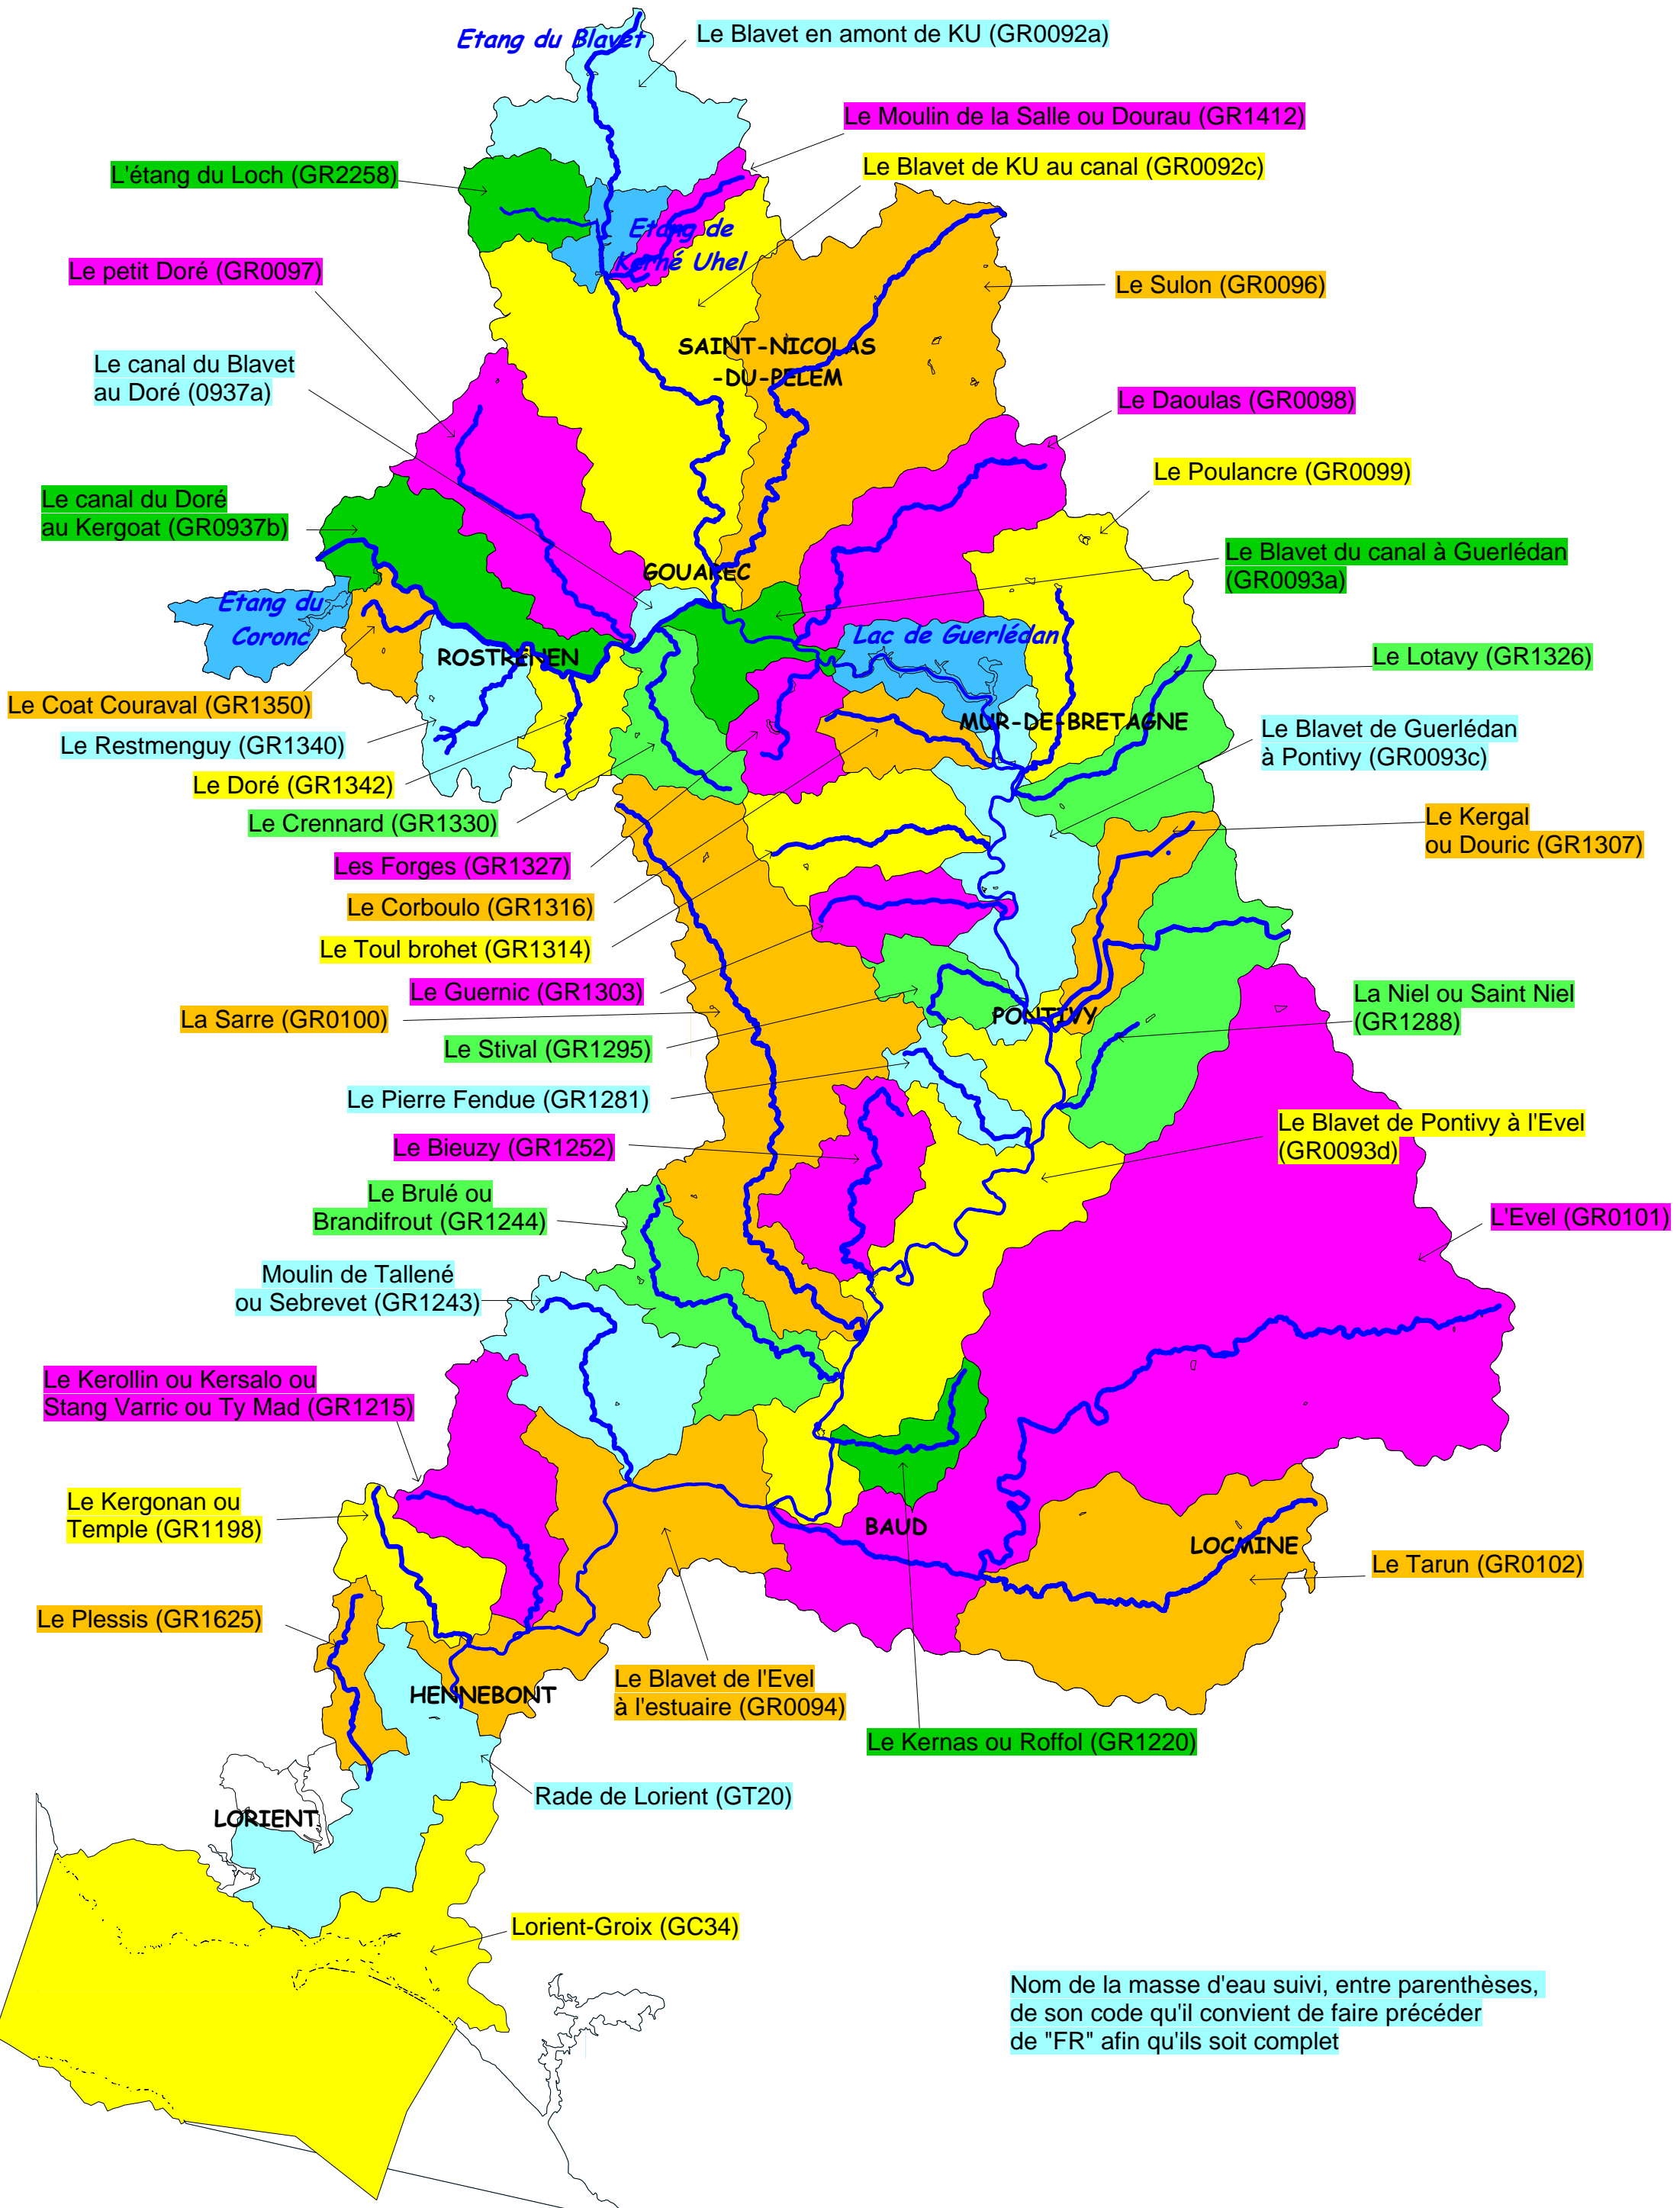

Les masses d'eau du bassin versant du Blavet

Nom de la masse d'eau suivi, entre parenthèses, de son code qu'il convient de faire précéder de "FR" afin qu'ils soit complet