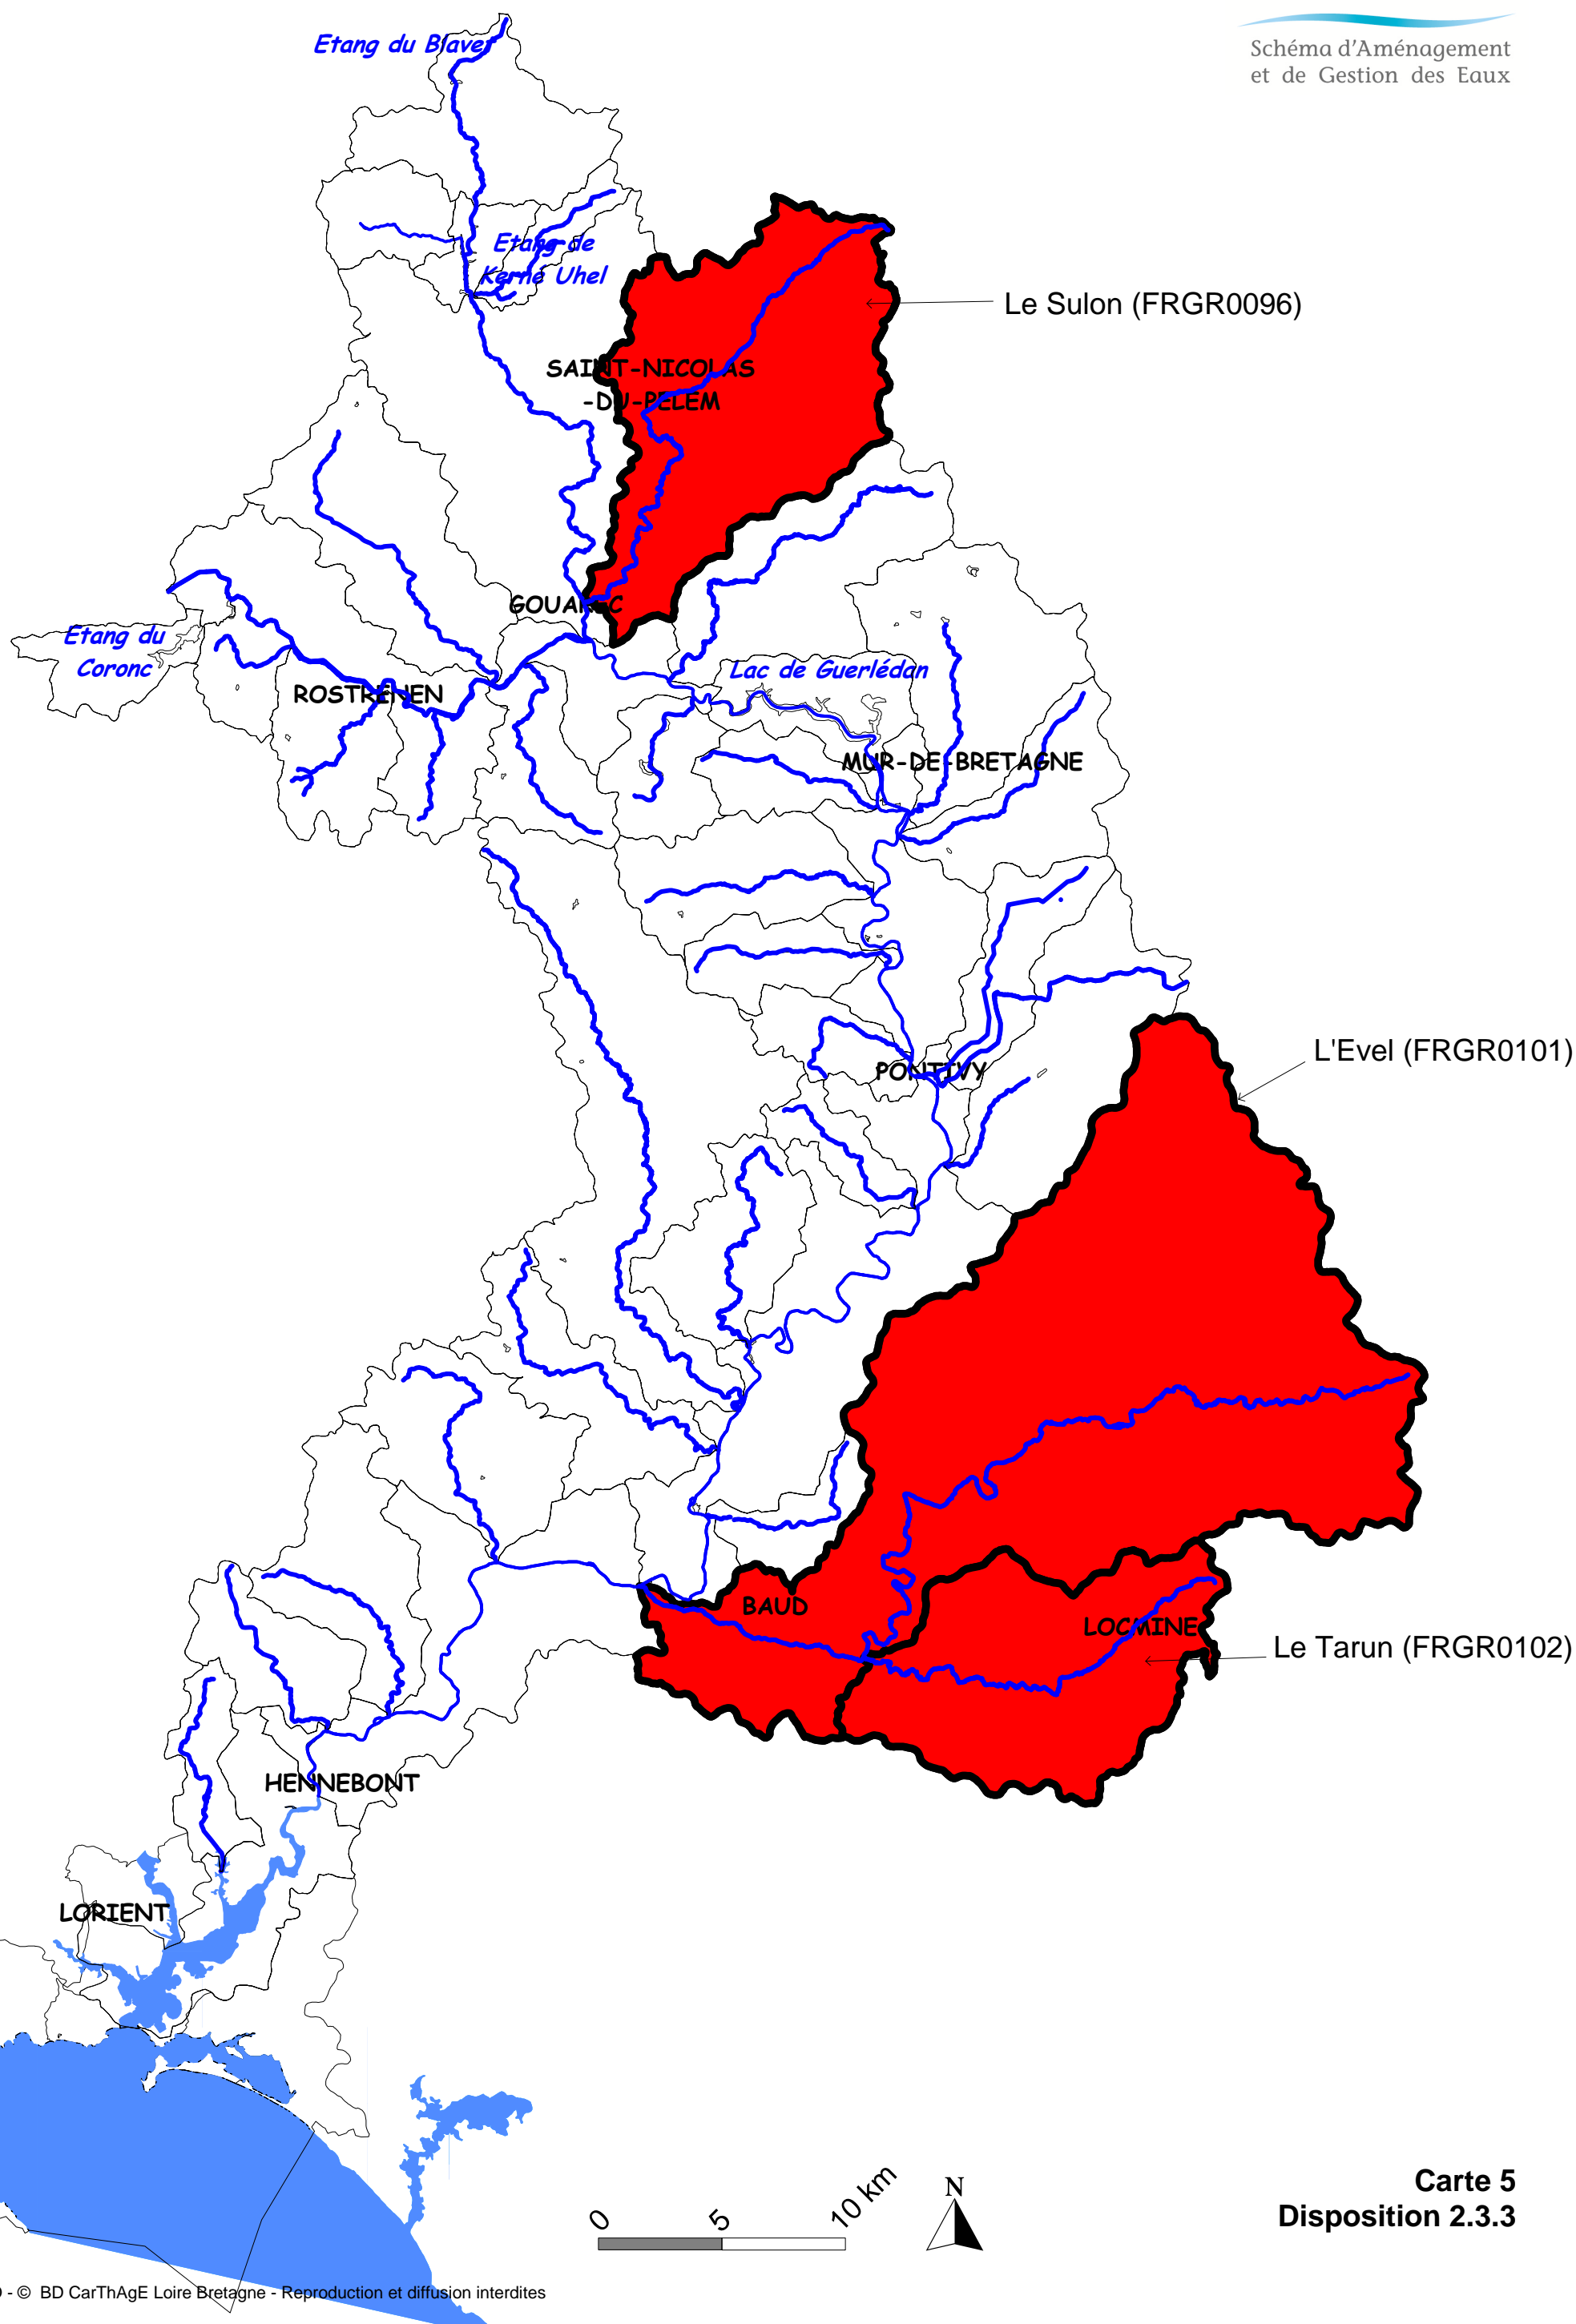

Les masses d'eau prioritaires du bassin versant du Blavet pour le paramètre "Pesticides"

S · A · G · E
BLAVET

Schéma d'Aménagement
et de Gestion des Eaux

Carte 5
Disposition 2.3.3